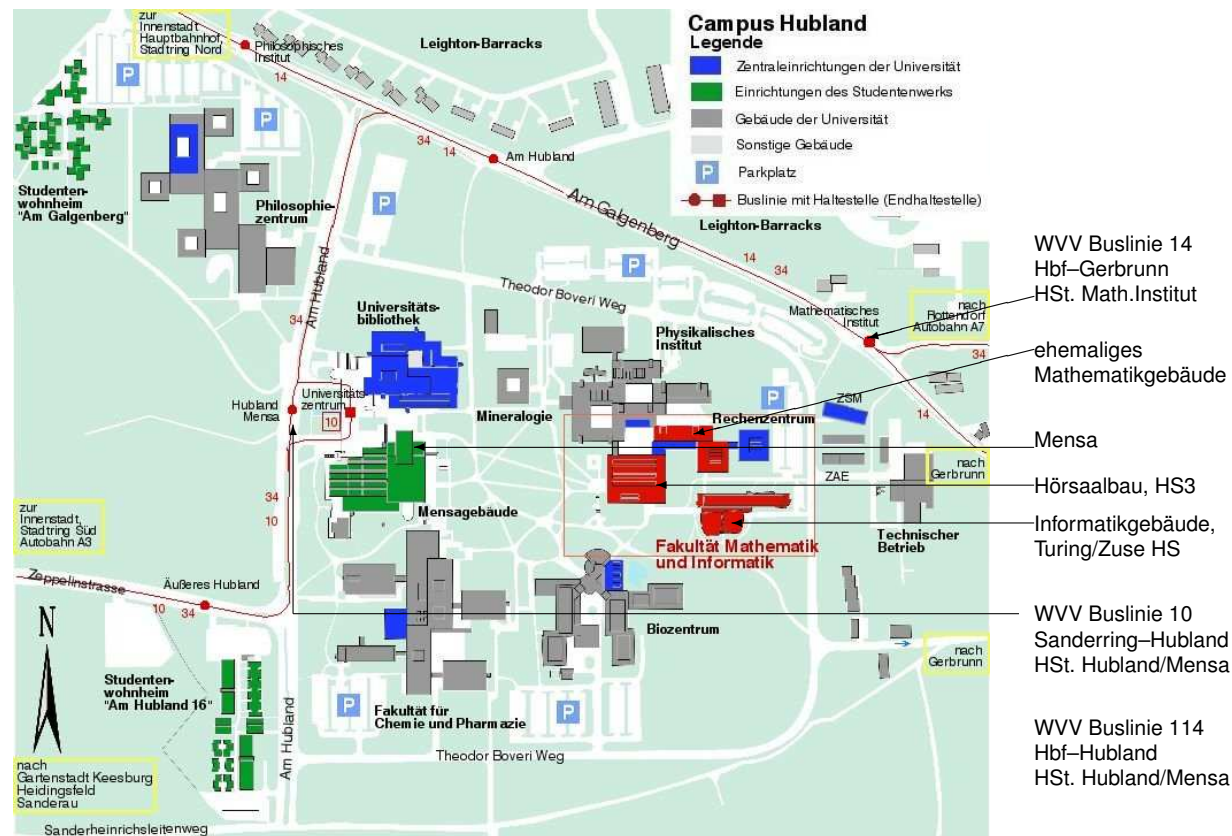

Programm Vorkurs Informatik und MINT-Tag im WS 17/18

Vorkurs Informatik (Programmiervorkurs)

- Block 1 von Do 21.09.2017 bis Fr 29.09.2017.
- Block 2 von Mi 04.10.2017 bis Do 12.10.2017.
- Informationsveranstaltung und Kennenlernen am Do 21.09.2017 (oder Mi 04.10.2017), 9⁰⁰ Uhr, Turing-HS Informatikgebäude.
- Regulärer Ablauf:
 - 9⁰⁰ bis 12⁰⁰ Uhr: Stoff & Beispiele
 - 12⁰⁰ bis 13⁰⁰ Uhr: Mittagspause
 - 13⁰⁰ bis 16³⁰ Uhr: Übungen, Mini-Workshops
- Bitte **Vorkursanmeldung** über den Link unten tätigen!
- Bitte bringen Sie einen **eigenen Laptop** mit, falls vorhanden!

GEFÖRDERT VOM

Bundesministerium
für Bildung
und Forschung

Vorlesungsbeginn

- Algorithmen und Datenstrukturen, Di 17.10.2017 um 10¹⁵ Uhr (Zuse-HS, Informatikgebäude)
- Logik für Informatiker, Do 19.10.2017 um 10¹⁵ Uhr (Hörsaal 2, Nat. wiss. HS-Bau)
- Mathematik für Informatiker I, Mo 16.10.2017 um 10¹⁵ Uhr (Zuse-HS, Informatikgebäude)
- Lehrveranstaltungen in den Anwendungs- bzw. Zweitfächern (insbesondere Mathematik, Physik, Wirtschaftswissenschaft) in der Regel wie im Vorlesungsverzeichnis angegeben ab Mo 16.10.2017.

Die Fachschaft Mathe/Info (kurz FMI) ist die Studierendenvertretung der Fakultät. Die Mitglieder setzen sich neben ihrem Studium für ihre Kommilitonen ein und organisieren unter anderem Schnubberaktionen und andere Veranstaltungen während des Semesters. Die FMI hat auch ein eigenes Zimmer, in dem immer jemand für Euch und Eure Fragen da ist. Man kann dort auch Altklausuren ausleihen, Übungsblätter zusammentackern oder einfach nur Kaffee trinken. Genaueres über Euer Studium und auch über die Fachschaft erfahrt Ihr dann bei der Campusführung und am MINT-Tag. Studierende höherer Semester werden euch hierbei über die üblichen Verwirrungen des Uni-Alltags ausführlich aufklären. Außerdem erwarten Euch auch einige „Spaßaktivitäten“ am MINT-Tag, wie z. B. die traditionelle Campusrallye und die gemeinsame Grillfeier zum Abschluss vor dem Informatikgebäude.